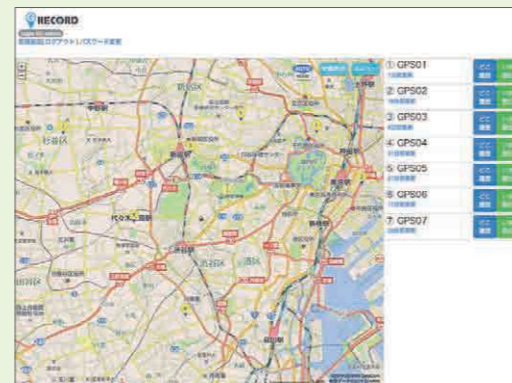

自動車や自転車、バイクなどの位置
情報管理に最適なソリューションを
提供します。

登山や
キャンプ

海などの
レジャー
スポット

イベントスタッフ管理 ソリューション

野外イベントなどの主に屋外で業務
にあたるスタッフやモノの一元管理が
可能なソリューションを提供します。

複数端末を同時表示！

かんたん操作で一元管理が可能！

「TRACKIMO」をはじめとする複数台のGPS端末の位置情報をひとつの画面上で表示します。
管理画面上から簡単操作で一元管理が可能。もちろん1台毎にGPS
端末の移動経路やいま測位機能を使って現在の位置情報を表示す
ることも可能です。